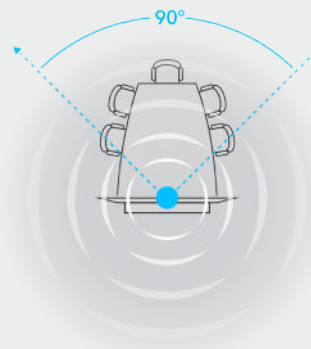

Connect của Logitech

Vị trí Hội nghị Chính

Từ: Wainhouse research,
Không gian làm việc ở mọi
nơi, 2015

Thiết lập phòng Connect

Lên đến 6 người

Tính năng của Connect

Trường ngắm 90°

Với điều khiển quét ngang/ngiêng kỹ thuật số và nghiêng cơ học.

Âm thanh 360° với phạm vi đường kính 12 ft

Âm thanh được điều chỉnh mang lại trải nghiệm chất lượng để người dùng có thể nghe và được nghe thấy trong phạm vi đường kính 12 ft.

Mic song công thu mọi hướng