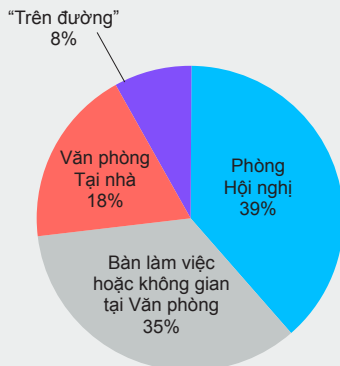

Connect của Logitech

Vị trí Hội nghị Chính

Từ: Wainhouse research,
Không gian làm việc ở mọi
nơi, 2015

Thiết lập phòng Connect

Lên đến 6 người

Tính năng của Connect

Trường ngắm 90°

Với điều khiển quét ngang/ngiêng kỹ thuật số và nghiêng cơ học.