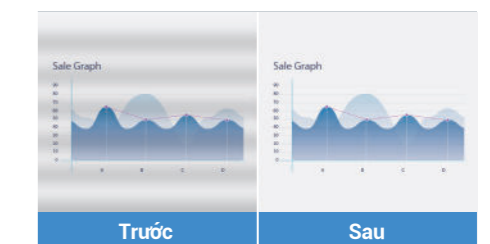

Với cảm biến Sony WDR 4K chất lượng cực cao, ống kính góc rộng 120 độ, zoom kỹ thuật số 5X, việc chia sẻ nội dung trên bảng trắng hoặc màn hình tương tác chưa bao giờ dễ dàng hơn thế. Chia sẻ nội dung quan trọng gần như và ngay lập tức mà không ảnh hưởng đến chất lượng giao tiếp của bạn.

Chúng nhận Microsoft Double

Nhờ Chúng nhận Microsoft Double hoàn toàn mới của CAM130, các Phòng Họp Microsoft hoạt động cùng nhau và chuyển đổi liền mạch giữa chế độ hội nghị và camera ghi nội dung, tạo điều kiện thuận lợi cho tất cả các hình thức giao tiếp trực tuyến.

Các thành phần chất lượng cao cấp

Trải nghiệm chất lượng 4K chuyên nghiệp với cảm biến Sony WDR chỉ có cho trải nghiệm chia sẻ nội dung cao cấp nhất. Góc nhìn 120-độ có nghĩa là không có nội dung nào nằm ngoài khung hình và khả năng thu phóng kỹ thuật số 5X mang đến khả năng xem nội dung rộng nhưng chính xác. Xoay vòng camera và trải nghiệm chất lượng tương tự cho họp trực tuyến.

Chia sẻ bảng trắng dễ dàng

Cung cấp thông tin dễ dàng thông qua chức năng tự động điều chỉnh lại bảng trắng của camera ghi nội dung CAM130, giúp bạn có thể dễ dàng chia sẻ nội dung rõ ràng dù ở bất kỳ góc độ nào. Nhờ chứng nhận AI camera ghi nội dung của Microsoft Teams, tính năng chia sẻ bảng trắng tự động được làm sắc nét và người thuyết trình được làm mờ khi đứng trước nội dung bảng trắng.

Giảm nhấp nháy có thể nhìn thấy

Loại bỏ hiện tượng nhấp nháy màu đen khó chịu thường gặp khi ghi lại nội dung trên Màn hình tương tác với công nghệ loại bỏ nhấp nháy thông minh của AVer. Chia sẻ nội dung sắc nét dù trên bảng trắng điện tử hoặc bảng truyền thống.*

* Vui lòng tải xuống PTZApp2 để thiết lập các tính năng này. (Miễn phí)

Tùy chọn cài đặt linh hoạt