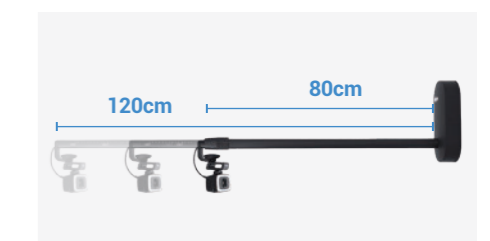

* Vui lòng tải xuống PTZApp2 để thiết lập các tính năng này. (Miễn phí)

Tùy chọn cài đặt linh hoạt

Cài đặt dễ dàng và thuận tiện bằng cách tùy chọn thêm giá treo bảng trắng có thể điều chỉnh độ dài, được thiết kế chu đáo để đáp ứng nhu cầu của bất kỳ căn phòng hoặc bảng trắng nào. Với kết cấu chắc chắn và không gian cáp rộng rãi, giá treo tường AVer là sự kết hợp hoàn hảo cho Camera ghi nội dung CAM130.