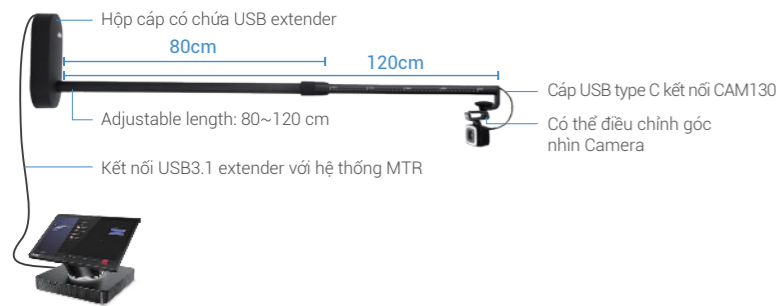

Ghi lại điều đang hiển thị trên Bảng trắng và Màn hình tương tác cùng thời gian thực

Camera ghi nội dung CAM130

Camera 4K cho Bảng trắng và Màn hình tương tác

Tổng quan sản phẩm

Giá treo tường

Giá treo trần