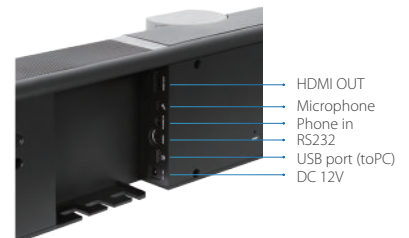

Aver

Aver Information Inc.

CE FC RoHS
COMPLIANT

Distributor/Dealer