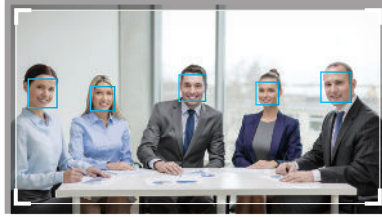

PHYSICAL CHARACTERISTICS

- Camera: 650 x 100 x 109.5 mm/2.133 kg
- Remote control: 200 x 50 x 21 mm/0.09 kg

AUDIO

- Microphones: 2 unidirectional microphones supporting 6 m pickup
- 5Wx2 stereo full range speakers with professional bass port tuned for communication
- Volume up to 96 dB SPL at 1/2 meter
- Echo cancellation
- Noise suppression
- 3.5 mm Line-in (aux) cable connects BYOD smartphones or PCs as speakerphones

COMPATIBLE APPLICATIONS

- ZOOM, Microsoft® Teams, Skype™ for Business, Skype™, Google Hangouts, Intel® Unite™, RingCentral, BlueJeans, V-Cube, LiveOn, CyberLink U Meeting®, TrueConf, Adobe Connect, Cisco WebEx®, Fuze, GoToMeeting™, Microsoft® Lync™, Vidyo, vMix, WebRTC, Wirecast, XSplit

CONNECTIVITY

- 12V/5A power adaptor
- Mini DIN6 for RS232 connection
- USB type C connector
- HDMI out connection (DisplayLink)
- Phone in (3.5 mm audio Jack)
- Mic input
- Wireless connection to mobile devices**

**Wireless function is not supported in the USA and some other countries. Please contact a local agent for details.

**Wireless connection does not support wireless speakerphone devices.

**Specifications may vary depending on countries and are subject to change without notice.

Aver SmartFrame bắt trọn hình ảnh của mọi người

Tích hợp tính năng Aver SmartFrame, VB342+ tự động bắt hình ảnh, điều chỉnh thu phóng camera, xoay và lấy nét để lấy hình của tất cả mọi người vào màn hình hiển thị trong vài giây.